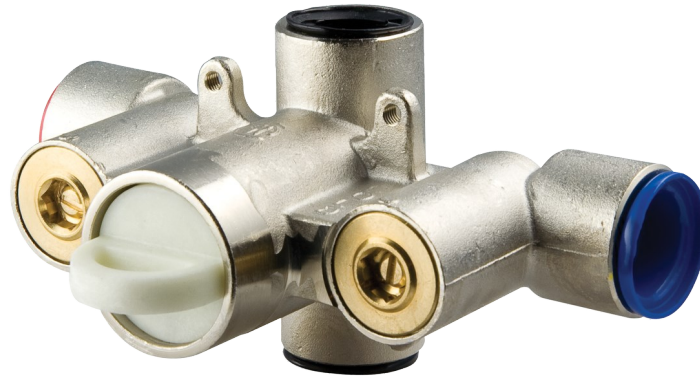

PRO GRADE

Pfister

Soupape de commande brute de 3/4 po pour baignoires et douches avec bouchon

OT8-410A

non-fini
$519 MSRP

Quantity
1

Avec plus de 100 ans d'expérience en création de robinets et d'accessoires de grande qualité, offrant une valeur, un style et une qualité d'innovation exceptionnels, Pfister est un nom de confiance et un chef de file dans le monde de la plomberie. C'est l'expérience qui compte. La vôtre et la nôtre.

Benefits & Certifications

Advanced Install

All Metal Construction

- Installation à un trou
- **WARNING:** This product can expose you to chemicals including Lead, which is known to the State of California to cause cancer and birth defects or other reproductive harm. For more information go to www.P65Warnings.ca.gov.
- Comprend uniquement le corps d'appareil de robinetterie, la cartouche doit être achetée séparément
- Sorties et entrées NPT femelles 3/4 po

Code Compliance

- PF Warranty