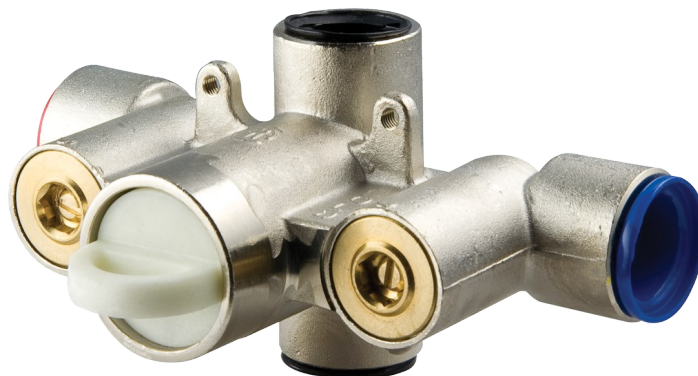

PRO GRADE

Pfister

Soupape de commande brute de 3/4 po pour baignoires et douches avec bouchon

OT8-410A

non-fini
$519 MSRP

Quantity

2

Avec plus de 100 ans d'expérience en création de robinets et d'accessoires de grande qualité, offrant une valeur, un style et une qualité d'innovation exceptionnels, Pfister est un nom de confiance et un chef de file dans le monde de la plomberie. C'est l'expérience qui compte. La vôtre et la nôtre.

Benefits & Certifications

Advanced Install

All Metal Construction

- Installation à un trou
- **WARNING:** This product can expose you to chemicals including Lead, which is known to the State of California to cause cancer and birth defects or other reproductive harm. For more information go to www.P65Warnings.ca.gov.
- Comprend uniquement le corps d'appareil de robinetterie, la cartouche doit être achetée séparément
- Sorties et entrées NPT femelles 3/4 po

Code Compliance

- PF Warranty