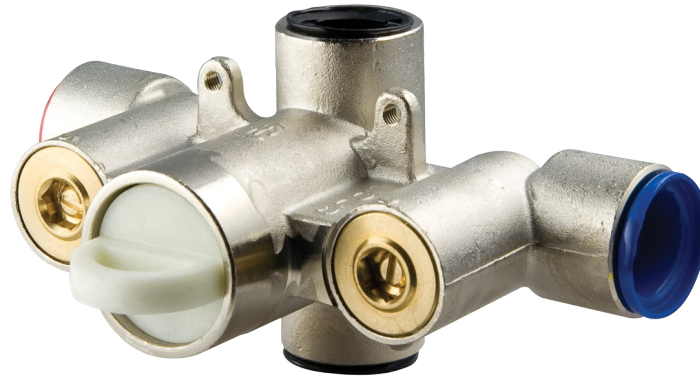

PRO GRADE

Pfister

Soupape de commande brute de 3/4 po pour baignoires et douches avec bouchon

OT8-410A

non-fini
$519 MSRP

Quantity
2

Avec plus de 100 ans d'expérience en création de robinets et d'accessoires de grande qualité, offrant une valeur, un style et une qualité d'innovation exceptionnels, Pfister est un nom de confiance et un chef de file dans le monde de la plomberie. C'est l'expérience qui compte. La vôtre et la nôtre.

Benefits & Certifications

Advanced Install

All Metal Construction

- Installation à un trou
- **WARNING:** This product can expose you to chemicals including Lead, which is known to the State of California to cause cancer and birth defects or other reproductive harm. For more information go to www.P65Warnings.ca.gov.
- Comprend uniquement le corps d'appareil de robinetterie, la cartouche doit être achetée séparément
- Sorties et entrées NPT femelles 3/4 po

Code Compliance

- PF Warranty