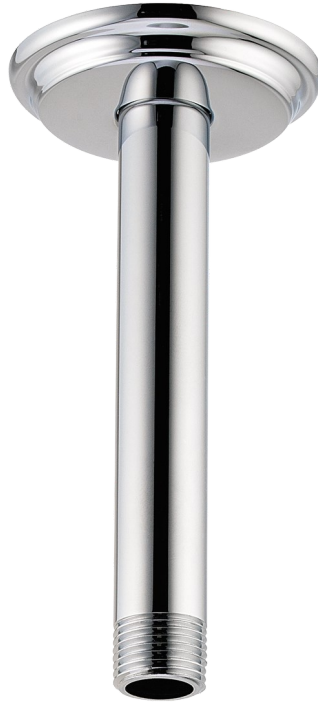

Douche de plafond thermostatique 1/2 po avec 2 jets corporels

Overview

Chrome Poli

7 Items

Nickel brossé

7 Items

Pfister

Bras de douche de 6 po à fixation au plafond avec bride

Chrome poli
Model: 015-06CC
\$53 MSRP

Pfister

Soupape brute de contrôle de 1/2 po pour baignoires et douches

non-fini
Model: TX9-310A
\$155 MSRP

Pfister

Jet corporel de douche

Chrome poli
Model: 015-BD0C

Pfister

Pomme de douche carrée à effet de pluie

Chrome poli
Model: 973-228A
\$97 MSRP

Contempra

Robinetterie d'inverseur

Chrome poli
Model: 016-NC1C
\$89 MSRP

Pfister

Soupape d'inverseur à 2 voies, 2 orifices

non-fini
Model: 015-2WDX
\$156 MSRP

Pfister

Robinetterie de bain et douche monocommande à valve seulement

Chrome poli
Model: R89-1TUC
\$205 MSRP

PRO GRADE**Pfister**

Bras de douche de 6 po à fixation au plafond avec bride

015-06CC

Chrome poli
\$53.00 MSRP