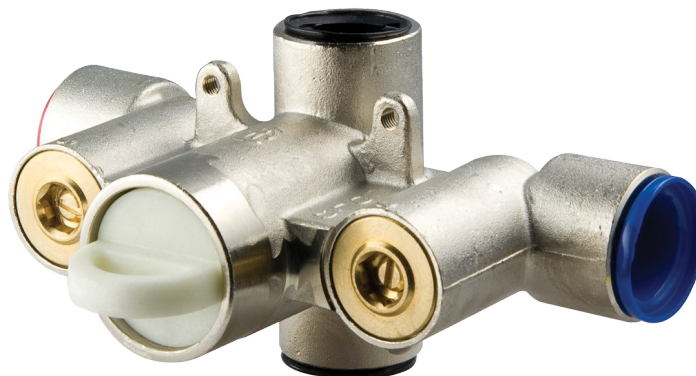

PRO GRADE

Pfister

Soupape de commande brute de 3/4 po pour baignoires et douches avec bouchon

OT8-410A

non-fini
$519 MSRP

Quantity

2

Avec plus de 100 ans d'expérience en création de robinets et d'accessoires de grande qualité, offrant une valeur, un style et une qualité d'innovation exceptionnels, Pfister est un nom de confiance et un chef de file dans le monde de la plomberie. C'est l'expérience qui compte. La vôtre et la nôtre.

Benefits & Certifications

Advanced Install

All Metal Construction

- Installation à un trou
- **WARNING:** This product can expose you to chemicals including Lead, which is known to the State of California to cause cancer and birth defects or other reproductive harm. For more information go to www.P65Warnings.ca.gov.
- Comprend uniquement le corps d'appareil de robinetterie, la cartouche doit être achetée séparément
- Sorties et entrées NPT femelles 3/4 po

Code Compliance

- PF Warranty