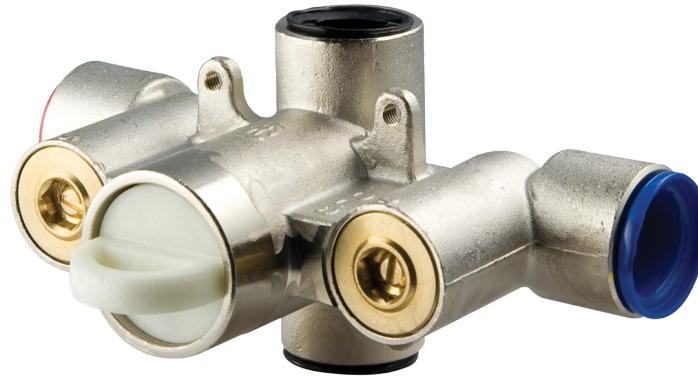

PRO GRADE

Pfister

Soupape de commande brute de 3/4 po pour baignoires et douches avec bouchon

OT8-410A

non-fini
$519 MSRP

Quantity
2

Avec plus de 100 ans d'expérience en création de robinets et d'accessoires de grande qualité, offrant une valeur, un style et une qualité d'innovation exceptionnels, Pfister est un nom de confiance et un chef de file dans le monde de la plomberie. C'est l'expérience qui compte. La vôtre et la nôtre.

Benefits & Certifications

Advanced Install

All Metal Construction

- Installation à un trou
- **WARNING:** This product can expose you to chemicals including Lead, which is known to the State of California to cause cancer and birth defects or other reproductive harm. For more information go to www.P65Warnings.ca.gov.
- Comprend uniquement le corps d'appareil de robinetterie, la cartouche doit être achetée séparément
- Sorties et entrées NPT femelles 3/4 po

Code Compliance

- PF Warranty