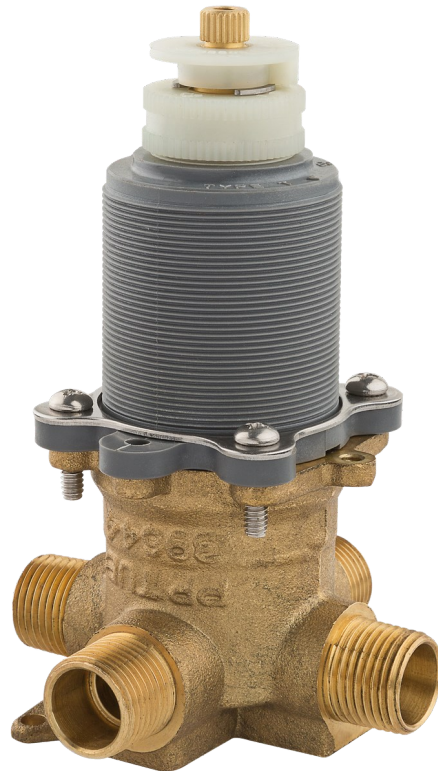

PRO GRADE

Pfister

Soupape brute de contrôle de 1/2 po pour baignoires et douches

TX9-310A

non-fini
$155.00 MSRP

Quantity
1

Avec plus de 100 ans d'expérience en création de robinets et d'accessoires de grande qualité, offrant une valeur, un style et une qualité d'innovation exceptionnels, Pfister est un nom de confiance et un chef de file dans le monde de la plomberie. C'est l'expérience qui compte. La vôtre et la nôtre.

- Installation à un trou
- **WARNING:** This product can expose you to chemicals including Lead, which is known to the State of California to cause cancer and birth defects or other reproductive harm. For more information go to www.P65Warnings.ca.gov.
- Comprend une cartouche et corps d'appareil de robinetterie thermostatique brute de 1/2 po