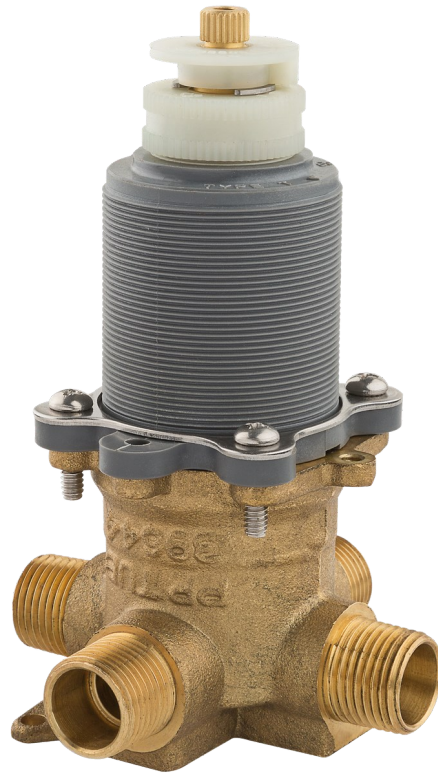

PRO GRADE

Pfister

Soupape brute de contrôle de 1/2 po pour baignoires et douches

TX9-310A

non-fini
$155.00 MSRP

Quantity
1

Avec plus de 100 ans d'expérience en création de robinets et d'accessoires de grande qualité, offrant une valeur, un style et une qualité d'innovation exceptionnels, Pfister est un nom de confiance et un chef de file dans le monde de la plomberie. C'est l'expérience qui compte. La vôtre et la nôtre.

- Installation à un trou
- **WARNING:** This product can expose you to chemicals including Lead, which is known to the State of California to cause cancer and birth defects or other reproductive harm. For more information go to www.P65Warnings.ca.gov.
- Comprend une cartouche et corps d'appareil de robinetterie thermostatique brute de 1/2 po