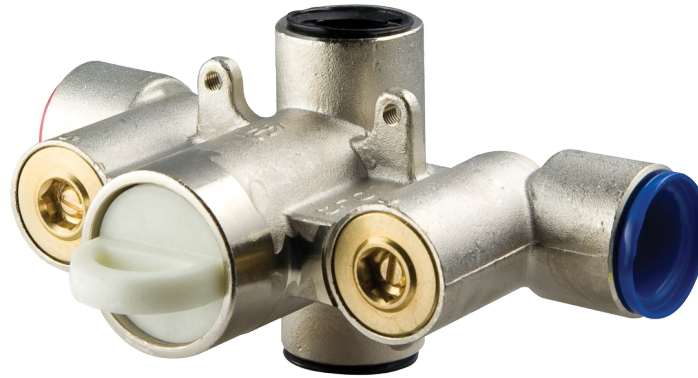

PRO GRADE

Pfister

Soupape de commande brute de 3/4 po pour baignoires et douches avec bouchon

OT8-410A

non-fini
$519 MSRP

Quantity
1

Avec plus de 100 ans d'expérience en création de robinets et d'accessoires de grande qualité, offrant une valeur, un style et une qualité d'innovation exceptionnels, Pfister est un nom de confiance et un chef de file dans le monde de la plomberie. C'est l'expérience qui compte. La vôtre et la nôtre.

Benefits & Certifications

Advanced Install

All Metal Construction

- Installation à un trou
- **WARNING:** This product can expose you to chemicals including Lead, which is known to the State of California to cause cancer and birth defects or other reproductive harm. For more information go to www.P65Warnings.ca.gov.
- Comprend uniquement le corps d'appareil de robinetterie, la cartouche doit être achetée séparément
- Sorties et entrées NPT femelles 3/4 po

Code Compliance

- PF Warranty