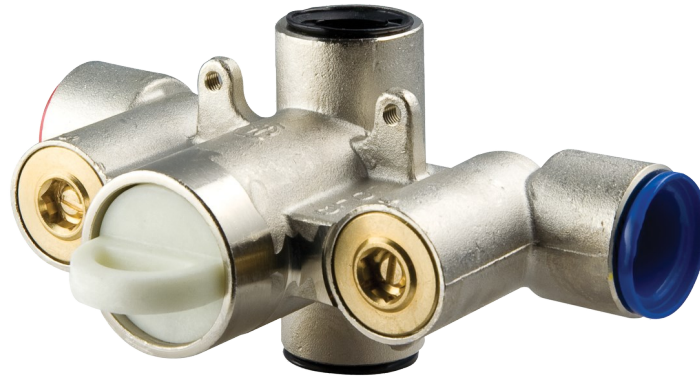

PRO GRADE

Pfister

Soupape de commande brute de 3/4 po pour baignoires et douches avec bouchon

OT8-410A

non-fini
$519 MSRP

Quantity
1

Avec plus de 100 ans d'expérience en création de robinets et d'accessoires de grande qualité, offrant une valeur, un style et une qualité d'innovation exceptionnels, Pfister est un nom de confiance et un chef de file dans le monde de la plomberie. C'est l'expérience qui compte. La vôtre et la nôtre.

Benefits & Certifications

Advanced Install

All Metal Construction

- Installation à un trou
- **WARNING:** This product can expose you to chemicals including Lead, which is known to the State of California to cause cancer and birth defects or other reproductive harm. For more information go to www.P65Warnings.ca.gov.
- Comprend uniquement le corps d'appareil de robinetterie, la cartouche doit être achetée séparément
- Sorties et entrées NPT femelles 3/4 po

Code Compliance

- PF Warranty